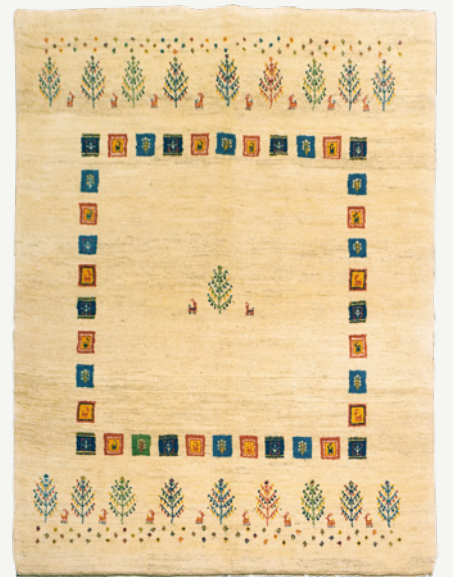

約40cm×約40cm

ギャッベ チェアパッドサイズ
13,800円 ▶
6,900円 (税別7,590円)

催事期間限定!!

ギャッベ チェアパッドサイズが
 まとめ買いでお得!

- 2枚以上購入で合計金額より**5%OFF**
- 4枚以上購入で合計金額より**10%OFF**

約60cm×約90cm

ギャッベ マットサイズ M
45,800円 ▶
22,900円 (税別25,190円)

約40cm
 ×
 約120cm

ギャッベ
 マットサイズS
43,800円 ▶
21,900円 (税別24,090円)

約80cm
 ×
 約120cm

ギャッベ
 マットサイズ L
79,800円 ▶
39,900円 (税別43,890円)

約140cm
 ×
 約200cm

ギャッベ
 ラグサイズ
258,000円 ▶
129,000円 (税別141,900円)

約200cm×約250cm

ギャッベラグサイズ **229,000円** (税別)
458,000円 ▶ (税別251,900円)

最上級の特別なギャッベ カシュクリ

初めて刈り取る柔らかくて細い羊毛を使用ししっとりとした肌触りと、目の細かい緻密なデザインが魅力です。緻密になればなるほどよりデザインは美しく、上級な証です。

約60cm
 ×
 約90cm

カシュクリ
 マットサイズ M
138,000円 ▶
69,000円 (税別75,900円)

約80cm
 ×
 約130cm

カシュクリ
 マットサイズ L **258,000円** ▶
129,000円 (税別141,900円)