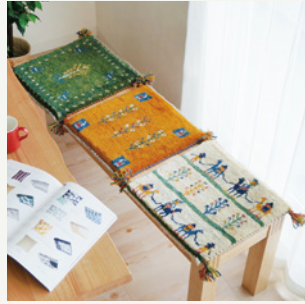

約40cm×約40cm

ギャッベ チェアパッドサイズ
13,800円 ▶
6,900円 (税別7,590円)

催事期間限定!!

ギャッベ チェアパッドサイズが
 まとめ買いでお得!

- 2枚以上購入で合計金額より**5%OFF**
- 4枚以上購入で合計金額より**10%OFF**

約60cm×約90cm

ギャッベ マットサイズ M
45,800円 ▶
22,900円 (税別25,190円)

約40cm
 ×
 約120cm

ギャッベ
 マットサイズS
43,800円 ▶
21,900円 (税別24,090円)

約80cm
 ×
 約120cm

ギャッベ
 マットサイズ L
79,800円 ▶
39,900円 (税別43,890円)

約140cm
 ×
 約200cm

ギャッベ
 ラグサイズ
258,000円 ▶
129,000円 (税別141,900円)

約200cm×約250cm

ギャッベラグサイズ **229,000円** (税別)
458,000円 ▶ (税別251,900円)