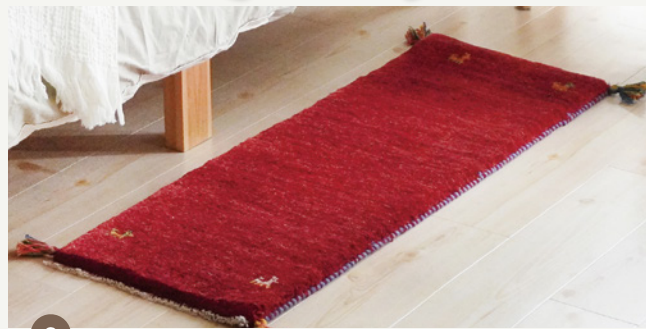

約40cm
×
約120cm

ギャッベ
マットサイズS
43,800円 ▶
21,900円 (税別24,090円)