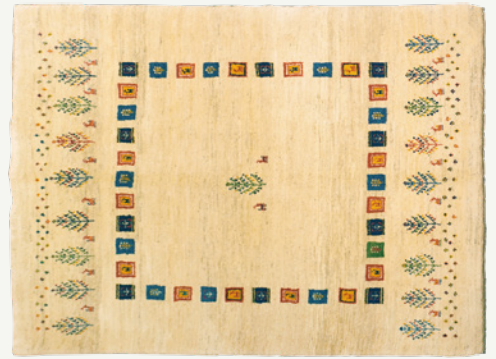

ギャッベ
 マットサイズS
43,800円 ▶
21,900円 (税別24,090円)

約80cm
 ×
 約120cm

ギャッベ
 マットサイズ L
79,800円 ▶
39,900円 (税別43,890円)

約140cm
 ×
 約200cm

ギャッベ
 ラグサイズ
258,000円 ▶
129,000円 (税別141,900円)

約200cm×約250cm

ギャッベラグサイズ **229,000円** (税別)
458,000円 ▶ (税別251,900円)

最上級の特別なギャッベ カシュクリ

初めて刈り取る柔らかくて細い羊毛を使用ししっとりとした肌触りと、目の細かい緻密なデザインが魅力です。緻密になればなるほどよりデザインは美しく、上級な証です。

約60cm
 ×
 約90cm

カシュクリ
 マットサイズ M
138,000円 ▶
69,000円 (税別75,900円)

約150cm×約200cm

約80cm
 ×
 約130cm

カシュクリ
 マットサイズ L **258,000円** ▶
129,000円 (税別141,900円)