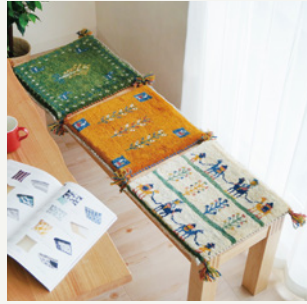

通常価格 税込7,500円 → **2割引後 税込6,000円**

※料金は目安となります。都度お見積りさせていただきます。
※状態によっては、お受けできない場合がございます。
※ラグサイズ 約150×200cm未満は別途送料が税込2,200円かかります。
※ラグサイズ 約150×200cm以上は別途送料が税込3,300円かかります。

ギャッベ絨毯 **全品 50~60%OFF** 柄限定

※掲載サイズはあくまでも目安となります。
 ハンドメイド商品のため実際のサイズは店頭にて確かめください。
 ※掲載写真はイメージです。商品はすべて一点物となりますので、予めご了承ください。

約40cm×約40cm

ギャッベ チェアパッドサイズ
13,800円 ▶
6,900円 (税別7,590円)

催事期間限定!!
 ギャッベ チェアパッドサイズが
まとめ買いでお得!
 ●2枚以上購入で合計金額より**5%OFF**
 ●4枚以上購入で合計金額より**10%OFF**

約60cm×約90cm

ギャッベ マットサイズ M
45,800円 ▶
22,900円 (税別25,190円)

約40cm
 ×
 約120cm

ギャッベ
 マットサイズS
43,800円 ▶
21,900円 (税別24,090円)

約80cm
 ×
 約120cm

ギャッベ
 マットサイズ L
79,800円 ▶
39,900円 (税別43,890円)

約140cm
 ×
 約200cm

ギャッベ
 ラグサイズ
258,000円 ▶
129,000円 (税別141,900円)

約200cm×約250cm

ギャッベラグサイズ **229,000円** (税別)
458,000円 ▶ (税別251,900円)