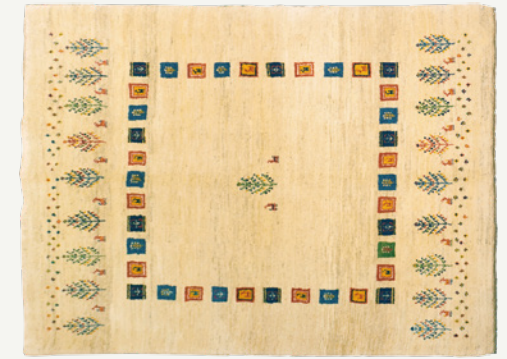

# ギャッベ絨毯 **全品 50~60%OFF** 柄限定

※掲載サイズはあくまでも目安となります。  
 ハンドメイド商品のため実際のサイズは店頭にてお確かめください。  
 ※掲載写真はイメージです。商品はすべて一点物となりますので、予めご了承ください。

約40cm×約40cm

ギャッベ チェアパッドサイズ  
 13,800円▶  
**6,900円** (税別7,590円)

**催事期間限定!!**  
 ギャッベ チェアパッドサイズが  
**まとめ買いでお得!**  
 ●2枚以上購入で合計金額より**5%OFF**  
 ●4枚以上購入で合計金額より**10%OFF**

約60cm×約90cm

ギャッベ マットサイズ M  
 45,800円▶  
**22,900円** (税別25,190円)

約40cm  
 ×  
 約120cm

ギャッベ  
 マットサイズS  
 43,800円▶  
**21,900円** (税別24,090円)

約80cm  
 ×  
 約120cm

ギャッベ  
 マットサイズ L  
 79,800円▶  
**39,900円** (税別43,890円)

約140cm  
 ×  
 約200cm

ギャッベ  
 ラグサイズ  
 258,000円▶  
**129,000円** (税別141,900円)

約200cm×約250cm

ギャッベラグサイズ **229,000円** (税別)  
 458,000円▶ (税別251,900円)