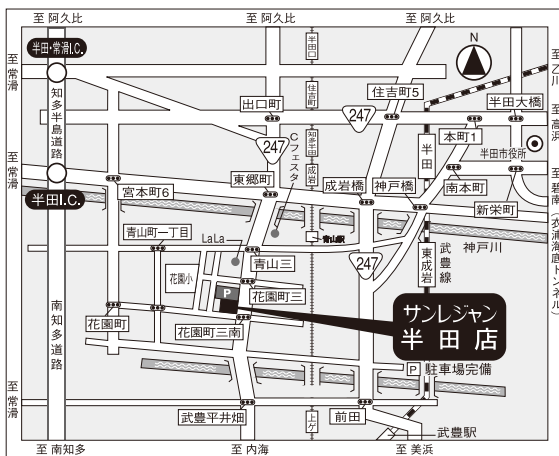

サンレジャン 半田店

在庫一掃閉店セール!

既製ドレープ・レースカーテン
【各種・各サイズ】
イージーオーダーは
10%割引となります。

デザイン&
カフェカーテン
【各種・各サイズ】

改装の為
全品店内在庫

当店店頭表示(定価)価格よりレジにて

20~50%割引

ラグ&
カーペット
【各種・各サイズ】

インテリア小物

- ■クッション ■クッションカバー
- ■トイレマット ■バスマット
- ■キッチンマット etc.

オーダーカーテン・イージーオーダーカーテンは
10%割引!

※一部商品は除外させていただきます。

※画像はイメージです。※万売り切れの際はご容赦ください。

みなさまのご来店を心よりお待ちしております!

オンライン ショップ

お近くの店舗で受け取りいただけます

ネット注文 配送無料 店舗で受け取り

サンレジャン 公式オンラインショップ

毎月開催するセール情報配信中!

サンレジャンLINE公式アカウント
友だち登録すると

500円OFF
クーポンプレゼント!!

こちらから
お友だち追加

・5,000円以上(税込)ご購入でご利用可能です。
・当日お会計の際にクーポン画面をご提示ください。
・店舗とオンラインショップにてお使いいただけます。
・詳しくはクーポン画面をご確認ください。

半田店

〒475-0833 半田市花園町3-11-9 駐車場完備
「東郷町」交差点Cフェスタより南に1km
営業時間/AM10:00~PM7:00 年中無休
TEL0569-24-1110

※サンレジャンの商品は、グループのサンローズ株式会社、協賛
バックアップしています。※掲載商品は代表的な商品で実際の色柄
とは異なる場合があります。商品は充分ご用意しておりますが、万
一売り切れの際はご容赦ください。※当社は正札販売につき、値引き
等はご容赦ください。※掲載されている画像の家具、小物はイメージ
です。

あなたの夢をかなえる

サンレジャン

セール期間
9/5(木) ▶ 9/16(月・祝)