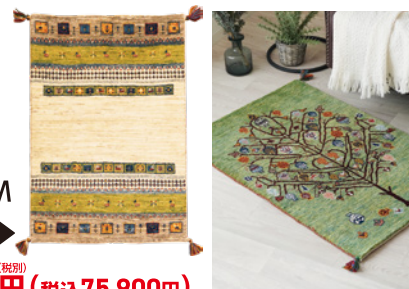

約60cm×約90cm

ギャッベ マットサイズ M
 45,800円▶
22,900円 (税別25,190円)

約40cm
 ×
 約120cm

ギャッベ
 マットサイズS
 43,800円▶
21,900円 (税別24,090円)

約80cm
 ×
 約120cm

ギャッベ
 マットサイズ L
 79,800円▶
39,900円 (税別43,890円)

約140cm
 ×
 約200cm

ギャッベ
 ラグサイズ
 258,000円▶
129,000円 (税別141,900円)

約200cm×約250cm

ギャッベラグサイズ **229,000円** (税別)
 458,000円▶ (税別251,900円)

最上級の特別なギャッベ **カシュクリ**

初めて刈り取る柔らかくて細い羊毛を使用ししっとりとした肌触りと、目の細かい緻密なデザインが魅力です。緻密になればなるほどよりデザインは美しく、上級な証です。

約60cm
 ×
 約90cm

カシュクリ
 マットサイズ M
 138,000円▶
69,000円 (税別75,900円)

約80cm
 ×
 約130cm

カシュクリ
 マットサイズ L 258,000円▶
129,000円 (税別141,900円)

約150cm×約200cm

カシュクリ ラグサイズ **329,000円** (税別)
 658,000円▶ (税別361,900円)

上記以外
 取り扱い
**サイズ・
 価格一覧**

名称	サイズ(cm)	定価	割引率	割引後	税込
ギャッベ	40x60	21,800円	50% OFF	10,900円	11,990円
	170x240	358,000円		179,000円	196,900円
	200x300	558,000円		279,000円	306,900円
カシュクリ	170x240	958,000円		479,000円	526,900円
	200x250	1,278,000円		639,000円	702,900円