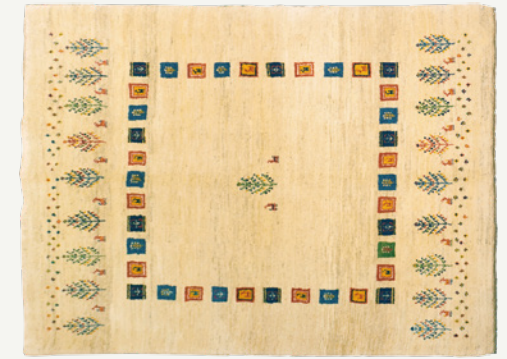

※画像はシルク段通マットサイズ約60×90cmの一例

通常価格 税込7,500円 → 2割引後 税込6,000円

※料金は目安となります。都度お見積りさせていただきます。
※状態によっては、お受けできない場合がございます。
※ラグサイズ 約150×200cm未満は別途送料が税込2,200円かかります。
※ラグサイズ 約150×200cm以上は別途送料が税込3,300円かかります。

ギャッベ絨毯 **全品 50~60%OFF** 柄限定

約60cm×約90cm

ギャッベ マットサイズ M
 45,800円▶
22,900円 (税別25,190円)

約40cm
 ×
 約120cm

ギャッベ
 マットサイズS
 43,800円▶
21,900円 (税別24,090円)

約80cm
 ×
 約120cm

ギャッベ
 マットサイズ L
 79,800円▶
39,900円 (税別43,890円)

約140cm
 ×
 約200cm

ギャッベ
 ラグサイズ
 258,000円▶
129,000円 (税別141,900円)

約200cm×約250cm

ギャッベラグサイズ **229,000円** (税別)
 458,000円▶ (税別251,900円)

最上級の特別なギャッベ **カシュクリ**

初めて刈り取る柔らかくて細い羊毛を使用ししっとりとした肌触りと、目の細かい緻密なデザインが魅力です。緻密になればなるほどよりデザインは美しく、上級な証です。

約60cm
 ×
 約90cm

カシュクリ
 マットサイズ M
 138,000円▶
69,000円 (税別75,900円)