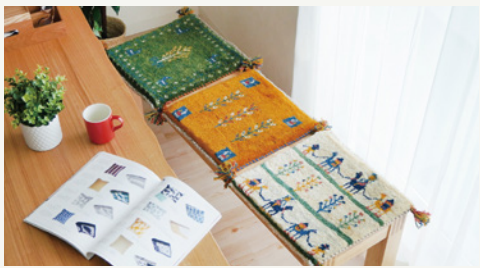

催事期間限定!!

ギャッベ チェアパッドサイズが
まとめ買いでお得!

- ●2枚以上購入で合計金額より**5%OFF**
- ●4枚以上購入で合計金額より**10%OFF**