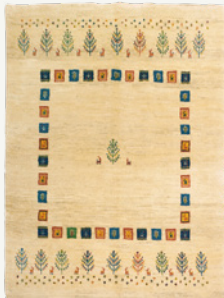

ギャッベ
マットサイズ L
79,800円▶

39,900円 (税別)
(税込43,890円)

約140cm×約200cm

ギャッベ
ラグサイズ
258,000円▶

129,000円 (税別)
(税込141,900円)

約200cm×約250cm

ギャッベ
ラグサイズ
458,000円▶

229,000円 (税別)
(税込251,900円)

最上級の特別なギャッベ
カシュクリ

初めて刈り取る柔らかくて細い羊毛を使用ししっとりとした肌触りと、目の細かい緻密なデザインが魅力です。緻密になればなるほどよりデザインは美しく、上級な証です。

約60cm×約90cm

カシュクリ
マットサイズ M
138,000円▶

69,000円 (税別)
(税込75,900円)

約80cm×約130cm

カシュクリ
マットサイズ L
258,000円▶

129,000円 (税別)
(税込141,900円)

約150cm×約200cm

カシュクリ ラグサイズ
658,000円▶**329,000円** (税別) (税込361,900円)

上記以外取り扱い サイズ・価格一覧

名称	サイズ(cm)	定価	割引率	割引後	税込
ギャッベ	40×60	21,800円	50% OFF	10,900円	11,990円
	170×240	358,000円		179,000円	196,900円
	200×300	558,000円		279,000円	306,900円
カシュクリ	170×240	958,000円		479,000円	526,900円
	200×250	1,278,000円		639,000円	702,900円